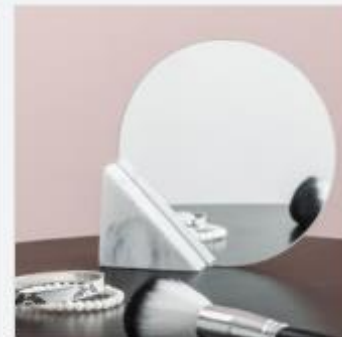

~~12.95~~ 9.06

LINITY Set de table beige Larg. 35
x Long. 50 cm

~~6.95~~ 4.86

UBUD Set de table bleu foncé Ø
38 cm

~~2.95~~ 2.06

OLIVIA Pot de fleurs blanc H 26 x
Larg. 16 x P 16 cm

~~9.95~~ 6.96

SHADOW Miroir blanc H 15 x
Larg. 6,8 x P 4,6 cm